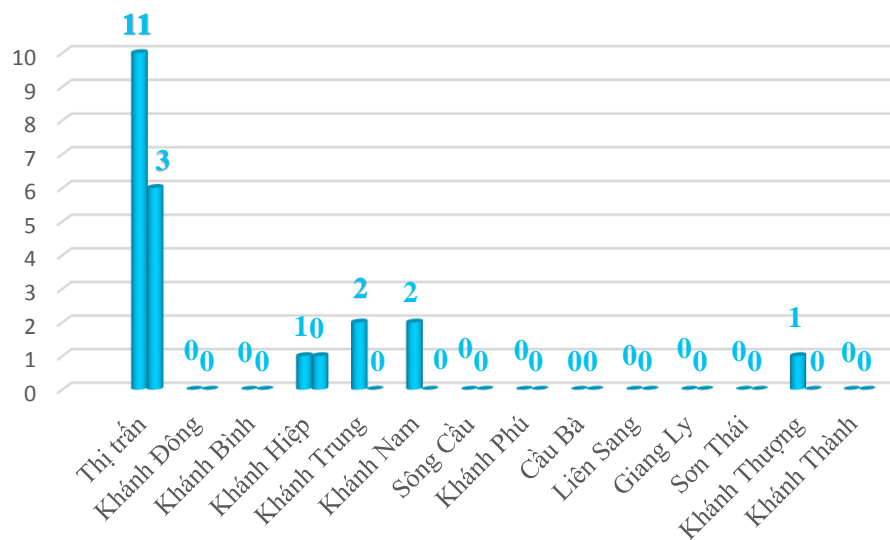

TÌNH HÌNH DỊCH BỆNH COVID TẠI HUYỆN KHÁNH VĨNH

Cập nhật ngày 05/9/2021

Số ca F0 tính đến ngày 05/9/2021